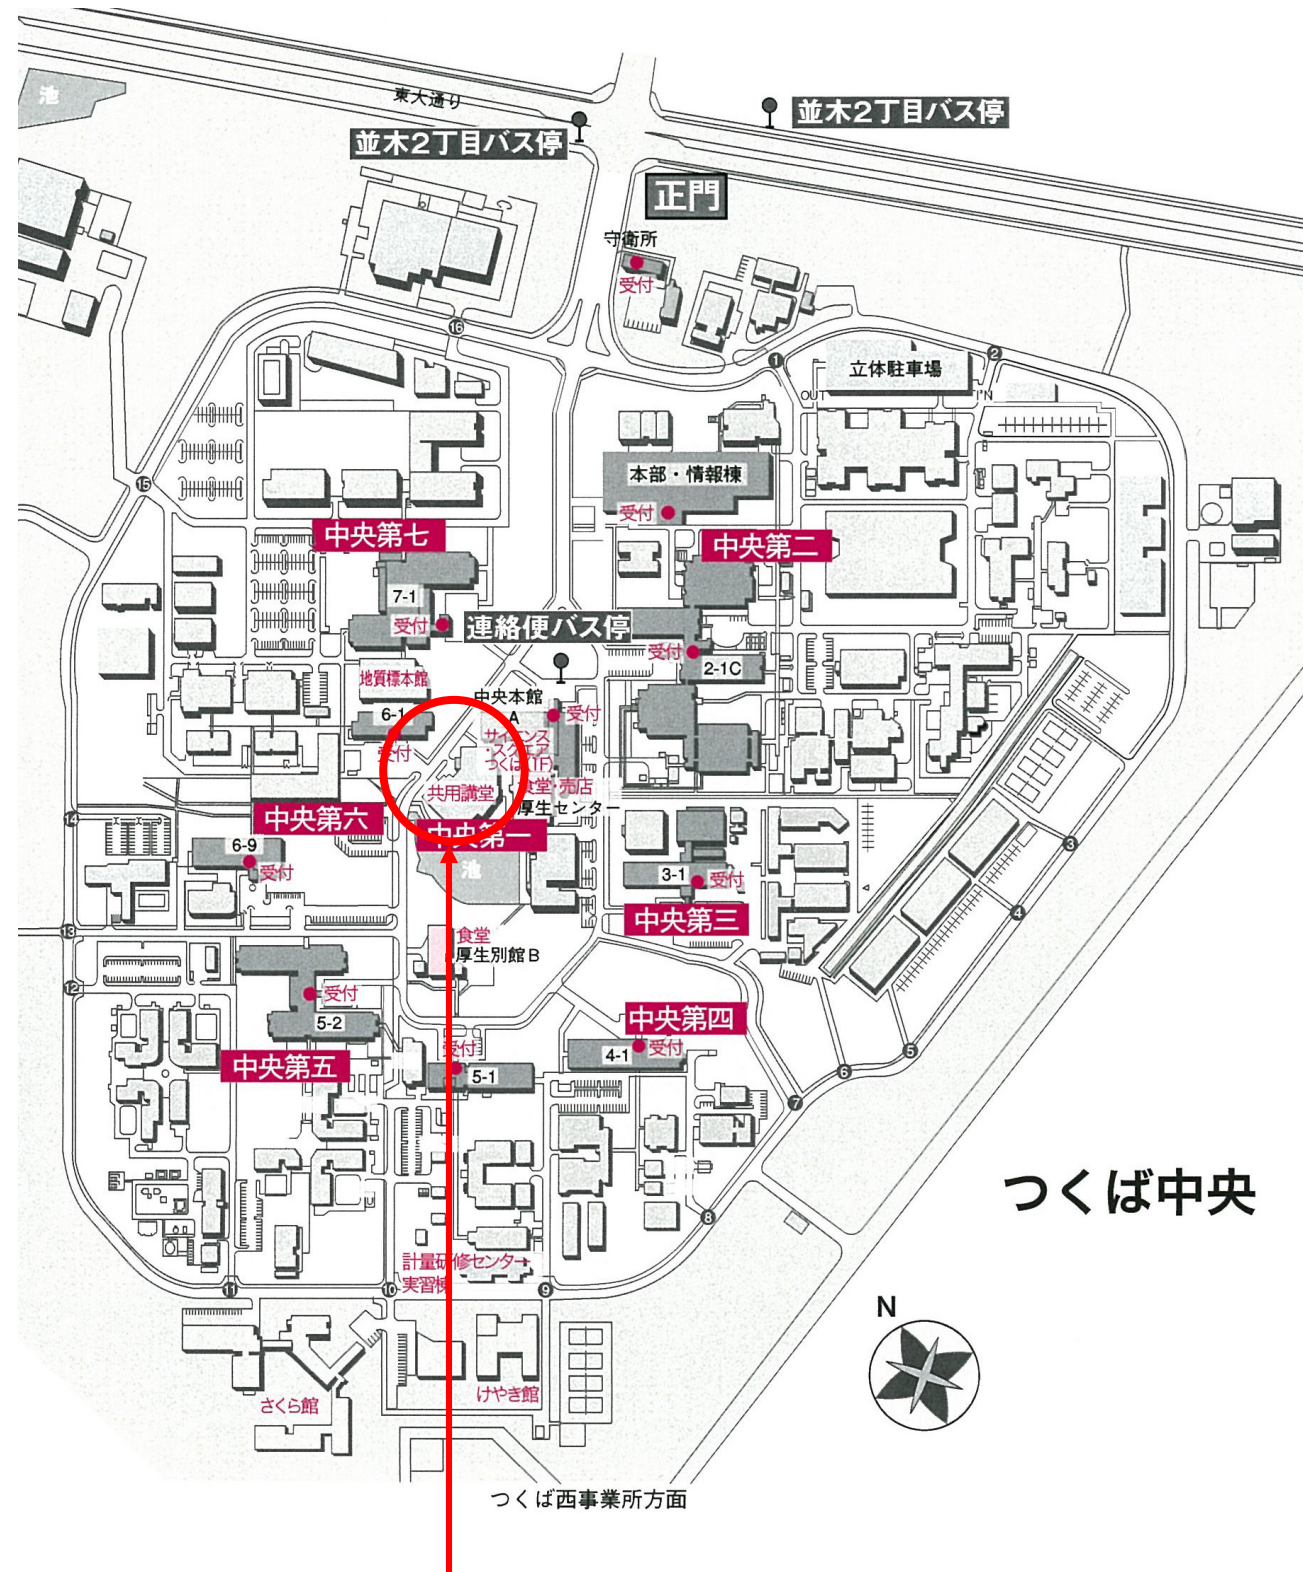

交通状況により、バスは遅れることがあります。

AIST連絡バス:産業技術総合研究所バス

路線バス経路図

TX つくばセンター(駅) ⇒ 並木二丁目(産総研つくば中央)

行先: 荒川沖駅、学園並木、桜ニュータウン

路線バス経路図

学園南循環(右回り)で並木二丁目(産総研つくばセンター)

交通状況により、バスは遅れることがあります。

(北)北千住止り

路線バス経路図

並木二丁目(産総研つくばセンター) ⇒ TX つくばセンター(駅)

行先:つくばセンター、筑波大学中央、筑波大学病院、建築研究所

路線バス経路図

学園南循環(左回り)で(つくばセンター)

## キャンパス全体図