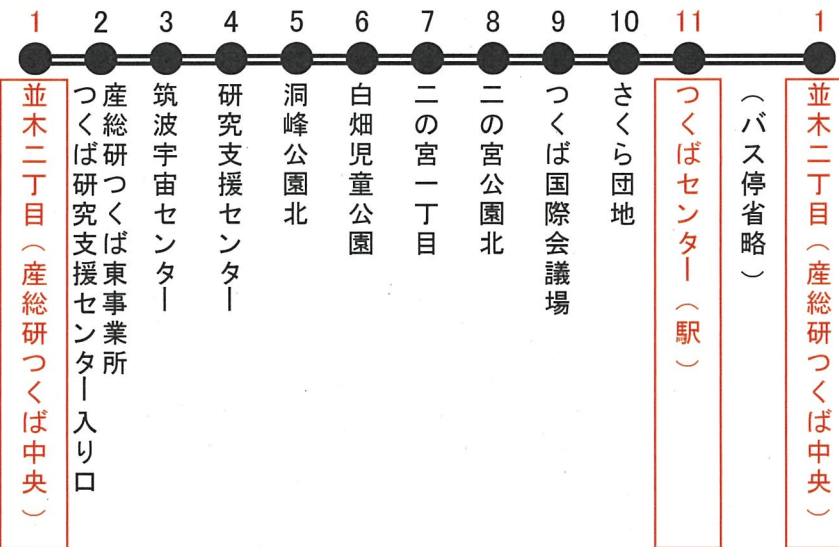

交通状況により、バスは遅れることがあります。

(北)北千住止り

路線バス経路図

並木二丁目(産総研つくばセンター) ⇒ TX つくばセンター(駅)

行先:つくばセンター、筑波大学中央、筑波大学病院、建築研究所

路線バス経路図

学園南循環(左回り)で(つくばセンター)

## キャンパス全体図