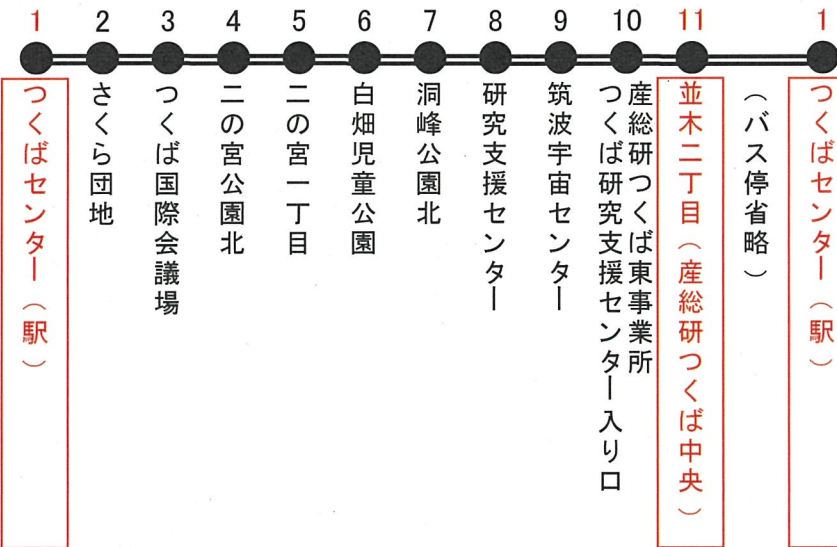

交通状況により、バスは遅れることがあります。

AIST連絡バス:産業技術総合研究所バス

路線バス経路図

TX つくばセンター(駅) ⇒ 並木二丁目(産総研つくば中央)

行先: 荒川沖駅、学園並木、桜ニュータウン

路線バス経路図

学園南循環(右回り)で並木二丁目(産総研つくばセンター)