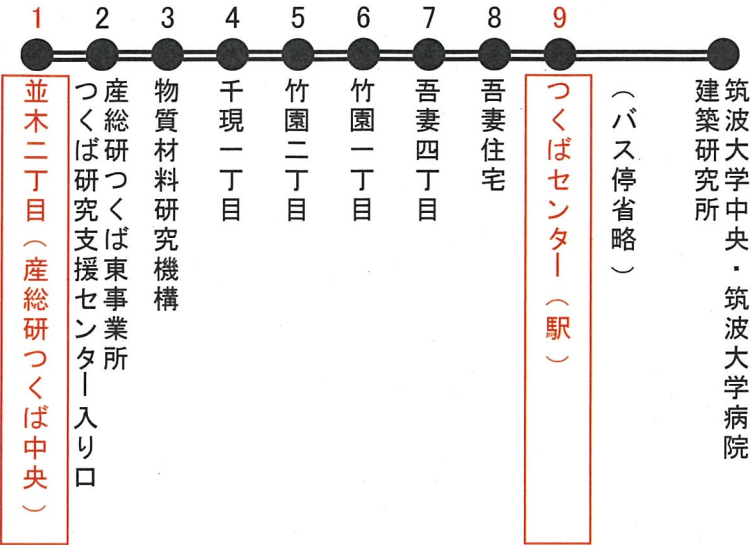

交通状況により、バスは遅れることがあります。

(北)北千住止り

路線バス経路図

並木二丁目(産総研つくばセンター) ⇒ TX つくばセンター(駅)

行先:つくばセンター、筑波大学中央、筑波大学病院、建築研究所

路線バス経路図

学園南循環(左回り)で(つくばセンター)

## キャンパス全体図