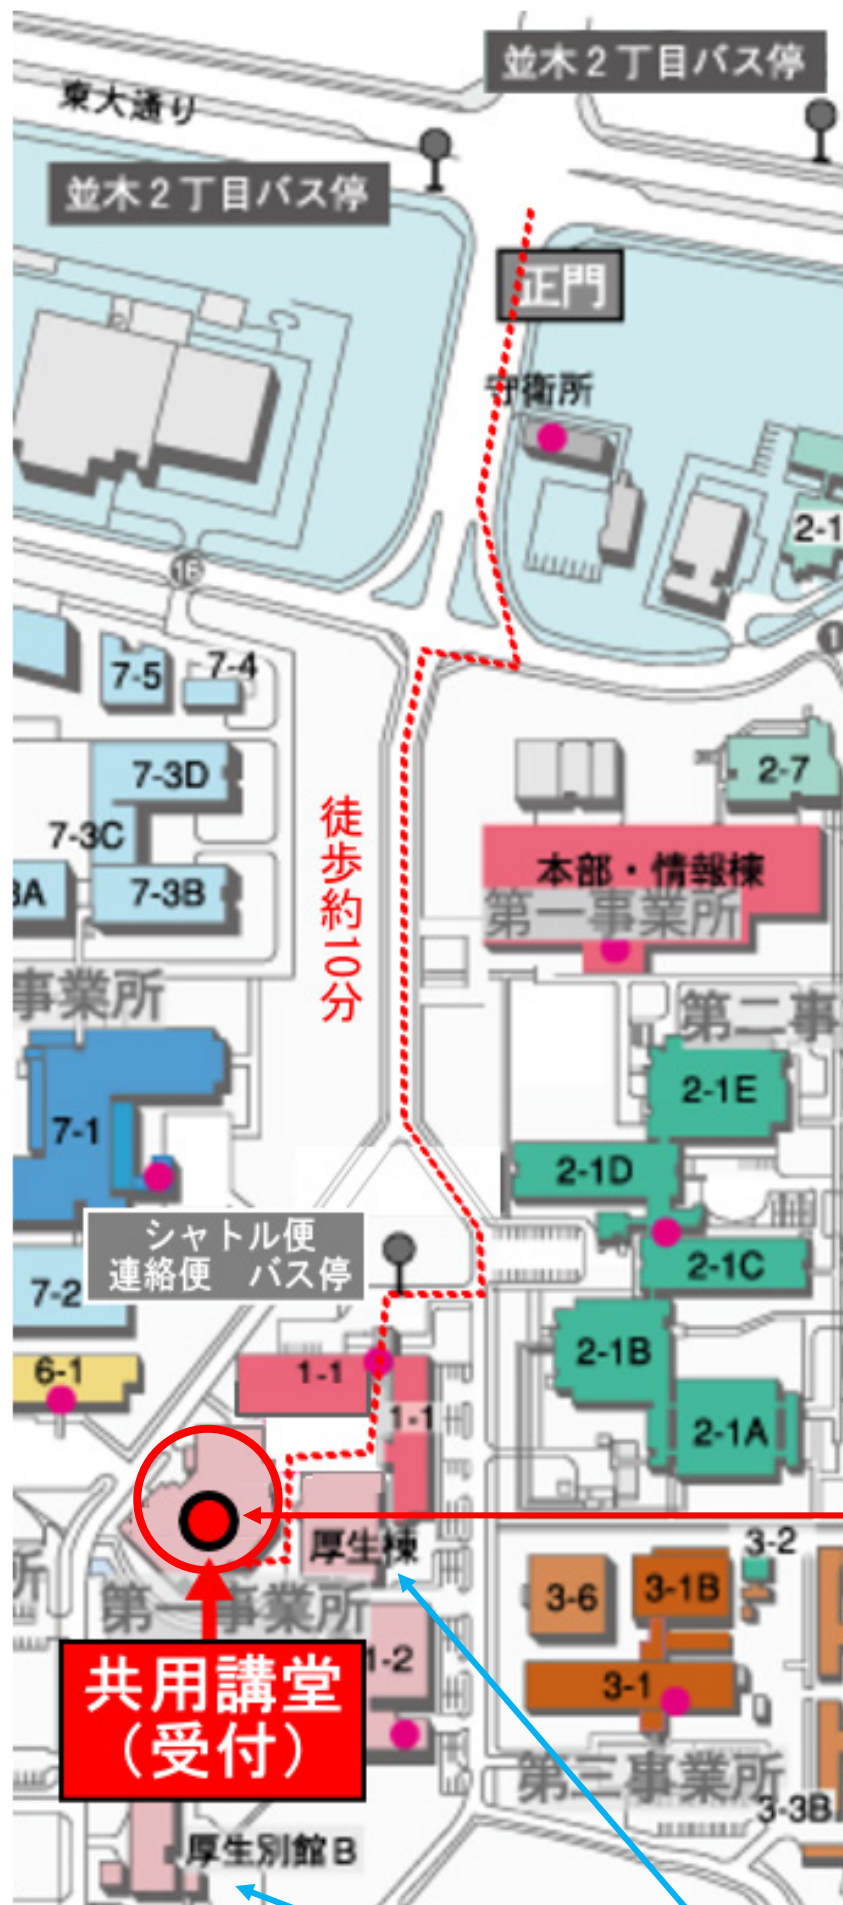

キャンパス拡大図

並木2丁目バス停（関東鉄道バス、高速バス）からの徒歩ルート

共用講堂（討論会会場）

食堂（厚生棟A(1F, 2F)、厚生棟別館B）