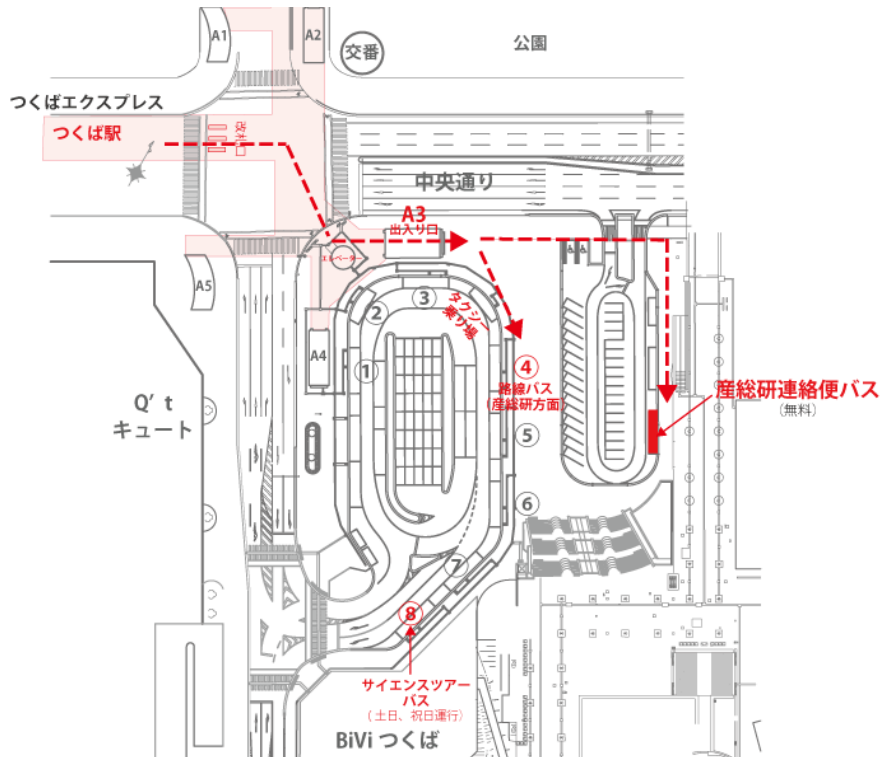

関東鉄道バス・産総研連絡バスのご利用案内 (TXつくば駅)

関東鉄道バス、産総研連絡バス（マイクロバス）、タクシーはA3出口が便利です。関東鉄道バスの場合、「並木2丁目」でお降り下さい（料金270円、交通系カード利用可[15分前後の乗車]）。産総研連絡バスは、終点【中央第一】までお乗り下さい[20-30分の乗車]。