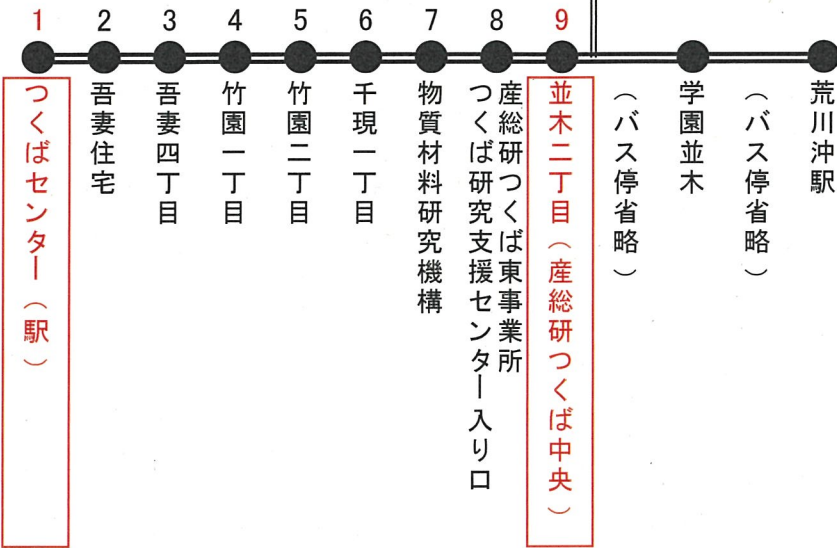

交通状況により、バスは遅れることがあります。

AIST連絡バス:産業技術総合研究所バス

路線バス経路図

TX つくばセンター(駅) ⇒ 並木二丁目(産総研つくば中央)

行先: 荒川沖駅、学園並木、桜ニュータウン

路線バス経路図

学園南循環(右回り)で並木二丁目(産総研つくばセンター)